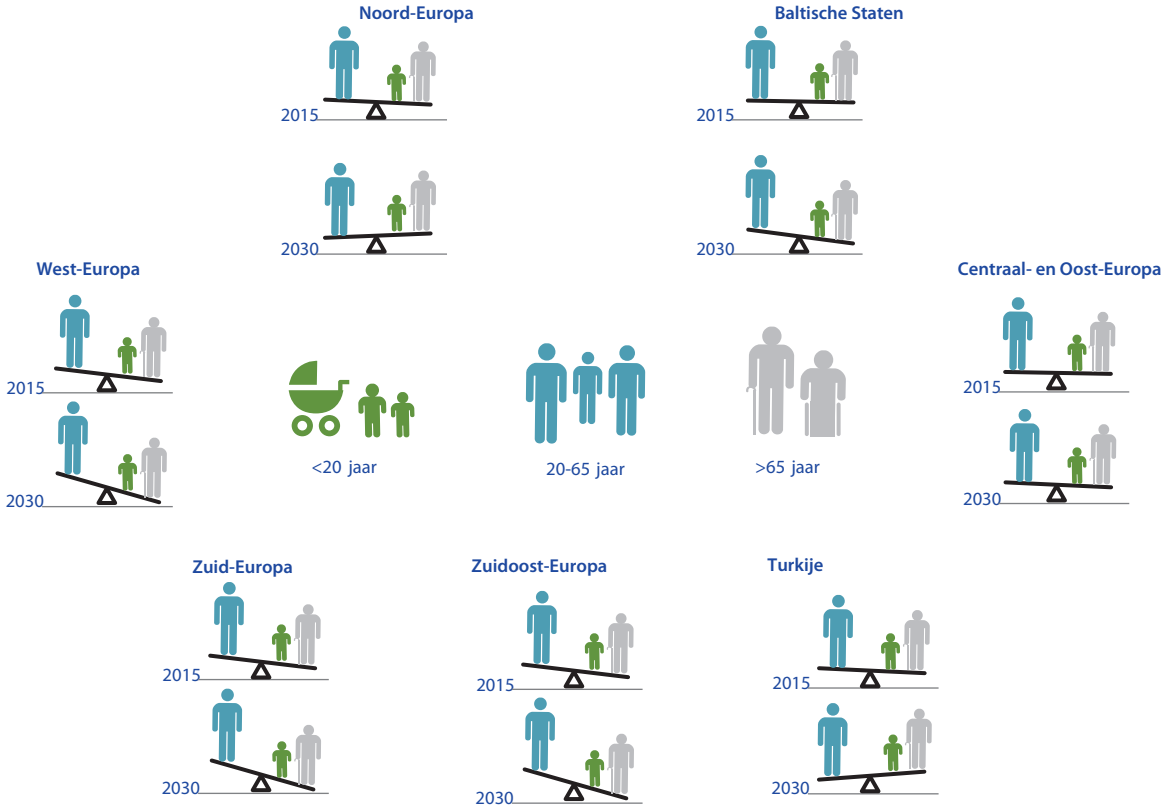

# VERGRIJZING IN EUROPA

## RISICO'S VOOR GROEI EN OVERHEIDSFINANCIËN

Rabobank

Het continent Europa heeft met vergrijzing van de bevolking te maken. Alleen in Noord-Europa en Turkije zal de beroepsbevolking licht toenemen, voornamelijk gedreven door aanhoudende bevolkingsgroei.

### Ontwikkeling van de beroepsbevolking per regio