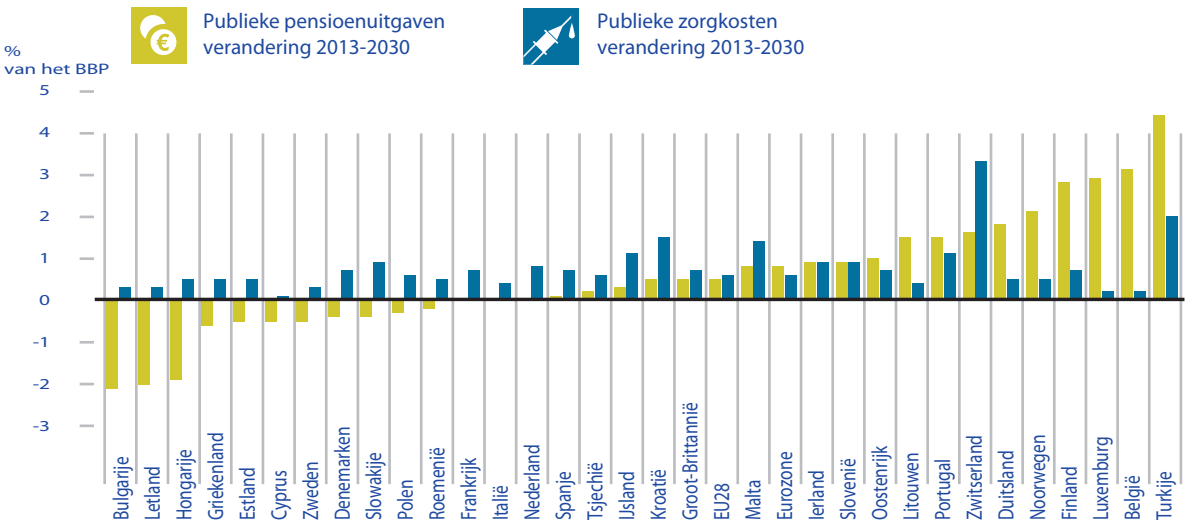

Verwachte publieke pensioen- en gezondheidszorguitgaven

Kennis en Economisch Onderzoek

Ga voor het volledige rapport naar: economie.rabobank.com